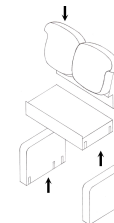

кресло с молдингом			29	0,8	19980	50	29970
Lucia Прованс/ бежевый		3х-местный L203 x W93 x H95	Обивка: рогожка Цвет: "Прованс" /бежевый подушки: коралловый лён, голубой лён	Каркас: брус хвойных пород, фанера, ДВП. Сидения: пружинный блок с независимыми пружинами, высококачественный ППУ. Подушки спинки дивана: аэропух. Ножки: массив бука. Цвет ножек: темно-коричневый. Механизм трансформации: "Ифагрид" (французская раскладушка, пр-ва России по бельгийской технологии), толщина матраса 6- 7см Размер сиденья: "Lucia": 3х-местный - L168xW52xH52 2х-местный - L141xW52xH52 кресло - L52xW52xH44 Размер спального места: 2х-местного дивана: 120см x 188см 3х-местного дивана: 150см x 188см Цены указаны на раскладные диваны. Под заказ диваны могут быть нераскладными. Кресла не раскладываются! Важно: Диваны проходят в узкий дверной проем, так как имеют съемные подлокотники на надёжных зацепах.	75	2	51100	50	76650
		2х-местный L173 x W93 x H95			64	1,7	41800	50	62700
		кресло L91 x W94 x H94			29	0,8	18900	50	28350
		кресло с молдингом			29	0,8	19900	50	29850
Lucia Прованс		3х-местный L203 x W93 x H95	Обивка: рогожка Цвет: бежевый подушки: клетка виши, туаль де жуи	75	2	51500	50	77250	
		2х-местный L173 x W93 x H95		64	1,7	42850	50	64275	
Lucia Прованс/ мускат		3х-местный L203 x W93 x H95	Обивка: рогожка Цвет: "Прованс"/ мускат подушки: гобелен/бордо	75	2	51100	50	76650	
		2х-местный L173 x W93 x H95		64	1,7	41800	50	62700	
		кресло L91 x W94 x H94		29	0,8	18300	50	27450	
		кресло с молдингом		29	0,8	19300	50	28950	
Lucia темно- зеленый		3х-местный L203 x W93 x H95	Обивка: шенилл Цвет: темно-зеленый/ подушки: малиновый, полоска	75	2	51500	50	77250	
		2х-местный L173 x W93 x H95		64	1,7	42600	50	63900	
		кресло L91 x W94 x H94		29	0,8	18900	50	28350	
		кресло с молдингом		29	0,8	19900	50	29850	
Lucia коричневый/ цветы		3х-местный L203 x W93 x H95	Обивка: шенилл Цвет: коричневый/ подушки: цветы	75	2	51500	50	77250	
		2х-местный L173 x W93 x H95		64	1,7	42600	50	63900	
		кресло L91 x W94 x H94		29	0,8	18900	50	28350	

Диваны поставляются в