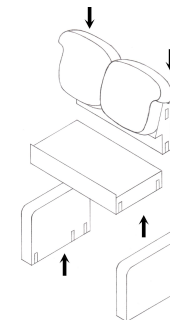

кресло L89 x W91,5 x H91,5	Кресло: бемби беж / рейчел	проем, так как имеют съемные подлокотники на надёжных зацепах. Диваны поставляются в собранном виде.	28	0,8	18300	50	27450
							20400		30600
Toby Морозная вишня		3х-местный L195 x W92 x H100	Обивка: рогожка Цвет: морозная вишня/ подушки: буквы	Каркас: брус хвойных пород, фанера, ДВП. Сидения: пружинный блок с независимыми пружинами, высококачественный ППУ. Подушки спинки дивана: аэропух. Ножки: массив бука. Цвет ножек: темно-коричневый. Механизм трансформации: "Ифагрид" (французская раскладушка, пр-ва России по бельгийской технологии), толщина матраса 6-7см Размер сиденья: "Toby": 3х-местный - L164xW52xH51 2х-местный - L136xW52xH51 кресло - L53xW52xH50 "Lucia": 3х-местный - L168xW52xH52 2х-местный - L141xW52xH52 кресло - L52xW52xH44 Размер спального места: 2х-местного дивана: 120см x 188см 3х-местного дивана: 150см x 188см Цены указаны на раскладные диваны. Под заказ диваны могут быть нераскладными. Кресла не раскладываются! Важно: Диваны проходят в узкий дверной проем, так как имеют съемные подлокотники на надёжных зацепах.	70	2	49200	50	73800
		2х-местный L165 x W92 x H100			60	1,6	41800	50	62700
		кресло L89 x W91,5 x H91,5			28	0,8	18300	50	27450
Toby коричневый серый		3х-местный L195 x W92 x H100	Обивка: рогожка Цвет: коричневый или серый/ подушки: исск. мех шиншилла	Цвет ножек: темно-коричневый. Механизм трансформации: "Ифагрид" (французская раскладушка, пр-ва России по бельгийской технологии), толщина матраса 6-7см Размер сиденья: "Toby": 3х-местный - L164xW52xH51 2х-местный - L136xW52xH51 кресло - L53xW52xH50 "Lucia": 3х-местный - L168xW52xH52 2х-местный - L141xW52xH52 кресло - L52xW52xH44 Размер спального места: 2х-местного дивана: 120см x 188см 3х-местного дивана: 150см x 188см Цены указаны на раскладные диваны. Под заказ диваны могут быть нераскладными. Кресла не раскладываются! Важно: Диваны проходят в узкий дверной проем, так как имеют съемные подлокотники на надёжных зацепах.	70	2	51740	50	77610
		2х-местный L165 x W92 x H100			60	1,6	43700	50	65550
		кресло L89 x W91,5 x H91,5			28	0,8	19000	50	28500
Toby Sanpaulo/шо коладный		3х-местный L195 x W92 x H100	Обивка: шенилл Цвет: Sanpaulo/шоколадный подушки: пэйсли	Цвет ножек: темно-коричневый. Механизм трансформации: "Ифагрид" (французская раскладушка, пр-ва России по бельгийской технологии), толщина матраса 6-7см Размер сиденья: "Toby": 3х-местный - L164xW52xH51 2х-местный - L136xW52xH51 кресло - L53xW52xH50 "Lucia": 3х-местный - L168xW52xH52 2х-местный - L141xW52xH52 кресло - L52xW52xH44 Размер спального места: 2х-местного дивана: 120см x 188см 3х-местного дивана: 150см x 188см Цены указаны на раскладные диваны. Под заказ диваны могут быть нераскладными. Кресла не раскладываются! Важно: Диваны проходят в узкий дверной проем, так как имеют съемные подлокотники на надёжных зацепах.	70	2	49200	50	73800
		2х-местный L165 x W92 x H100			60	1,6	41800	50	62700
		кресло L89 x W91,5 x H91,5			28	0,8	18300	50	27450
Toby синий кофейный		3х-местный L195 x W92 x H100	Обивка: шенилл Цвет: синий или кофейный подушки: клетка или желтый	Цвет ножек: темно-коричневый. Механизм трансформации: "Ифагрид" (французская раскладушка, пр-ва России по бельгийской технологии), толщина матраса 6-7см Размер сиденья: "Toby": 3х-местный - L164xW52xH51 2х-местный - L136xW52xH51 кресло - L53xW52xH50 "Lucia": 3х-местный - L168xW52xH52 2х-местный - L141xW52xH52 кресло - L52xW52xH44 Размер спального места: 2х-местного дивана: 120см x 188см 3х-местного дивана: 150см x 188см Цены указаны на раскладные диваны. Под заказ диваны могут быть нераскладными. Кресла не раскладываются! Важно: Диваны проходят в узкий дверной проем, так как имеют съемные подлокотники на надёжных зацепах.	70	2	49200	50	73800
		2х-местный L165 x W92 x H100			60	1,6	41800	50	62700
		кресло L89 x W91,5 x H91,5			28	0,8	18300	50	27450
Toby Клетка		кресло L89 x W91,5 x H91,5	Обивка: жаккард Цвет: серо-зеленый/ клетка		28	0,8	19000	50	28500
Lucia Золото/ Цветы		3х-местный L203 x W93 x H95	Обивка: шенилл Цвет: золото подушки: цветы	Диваны поставляются в собранном виде.	75	2	51700	50	77550
		2х-местный L173 x W93 x H95			64	1,7	41000	50	61500
		кресло L91 x W94 x H94			29	0,8	18980	50	28470