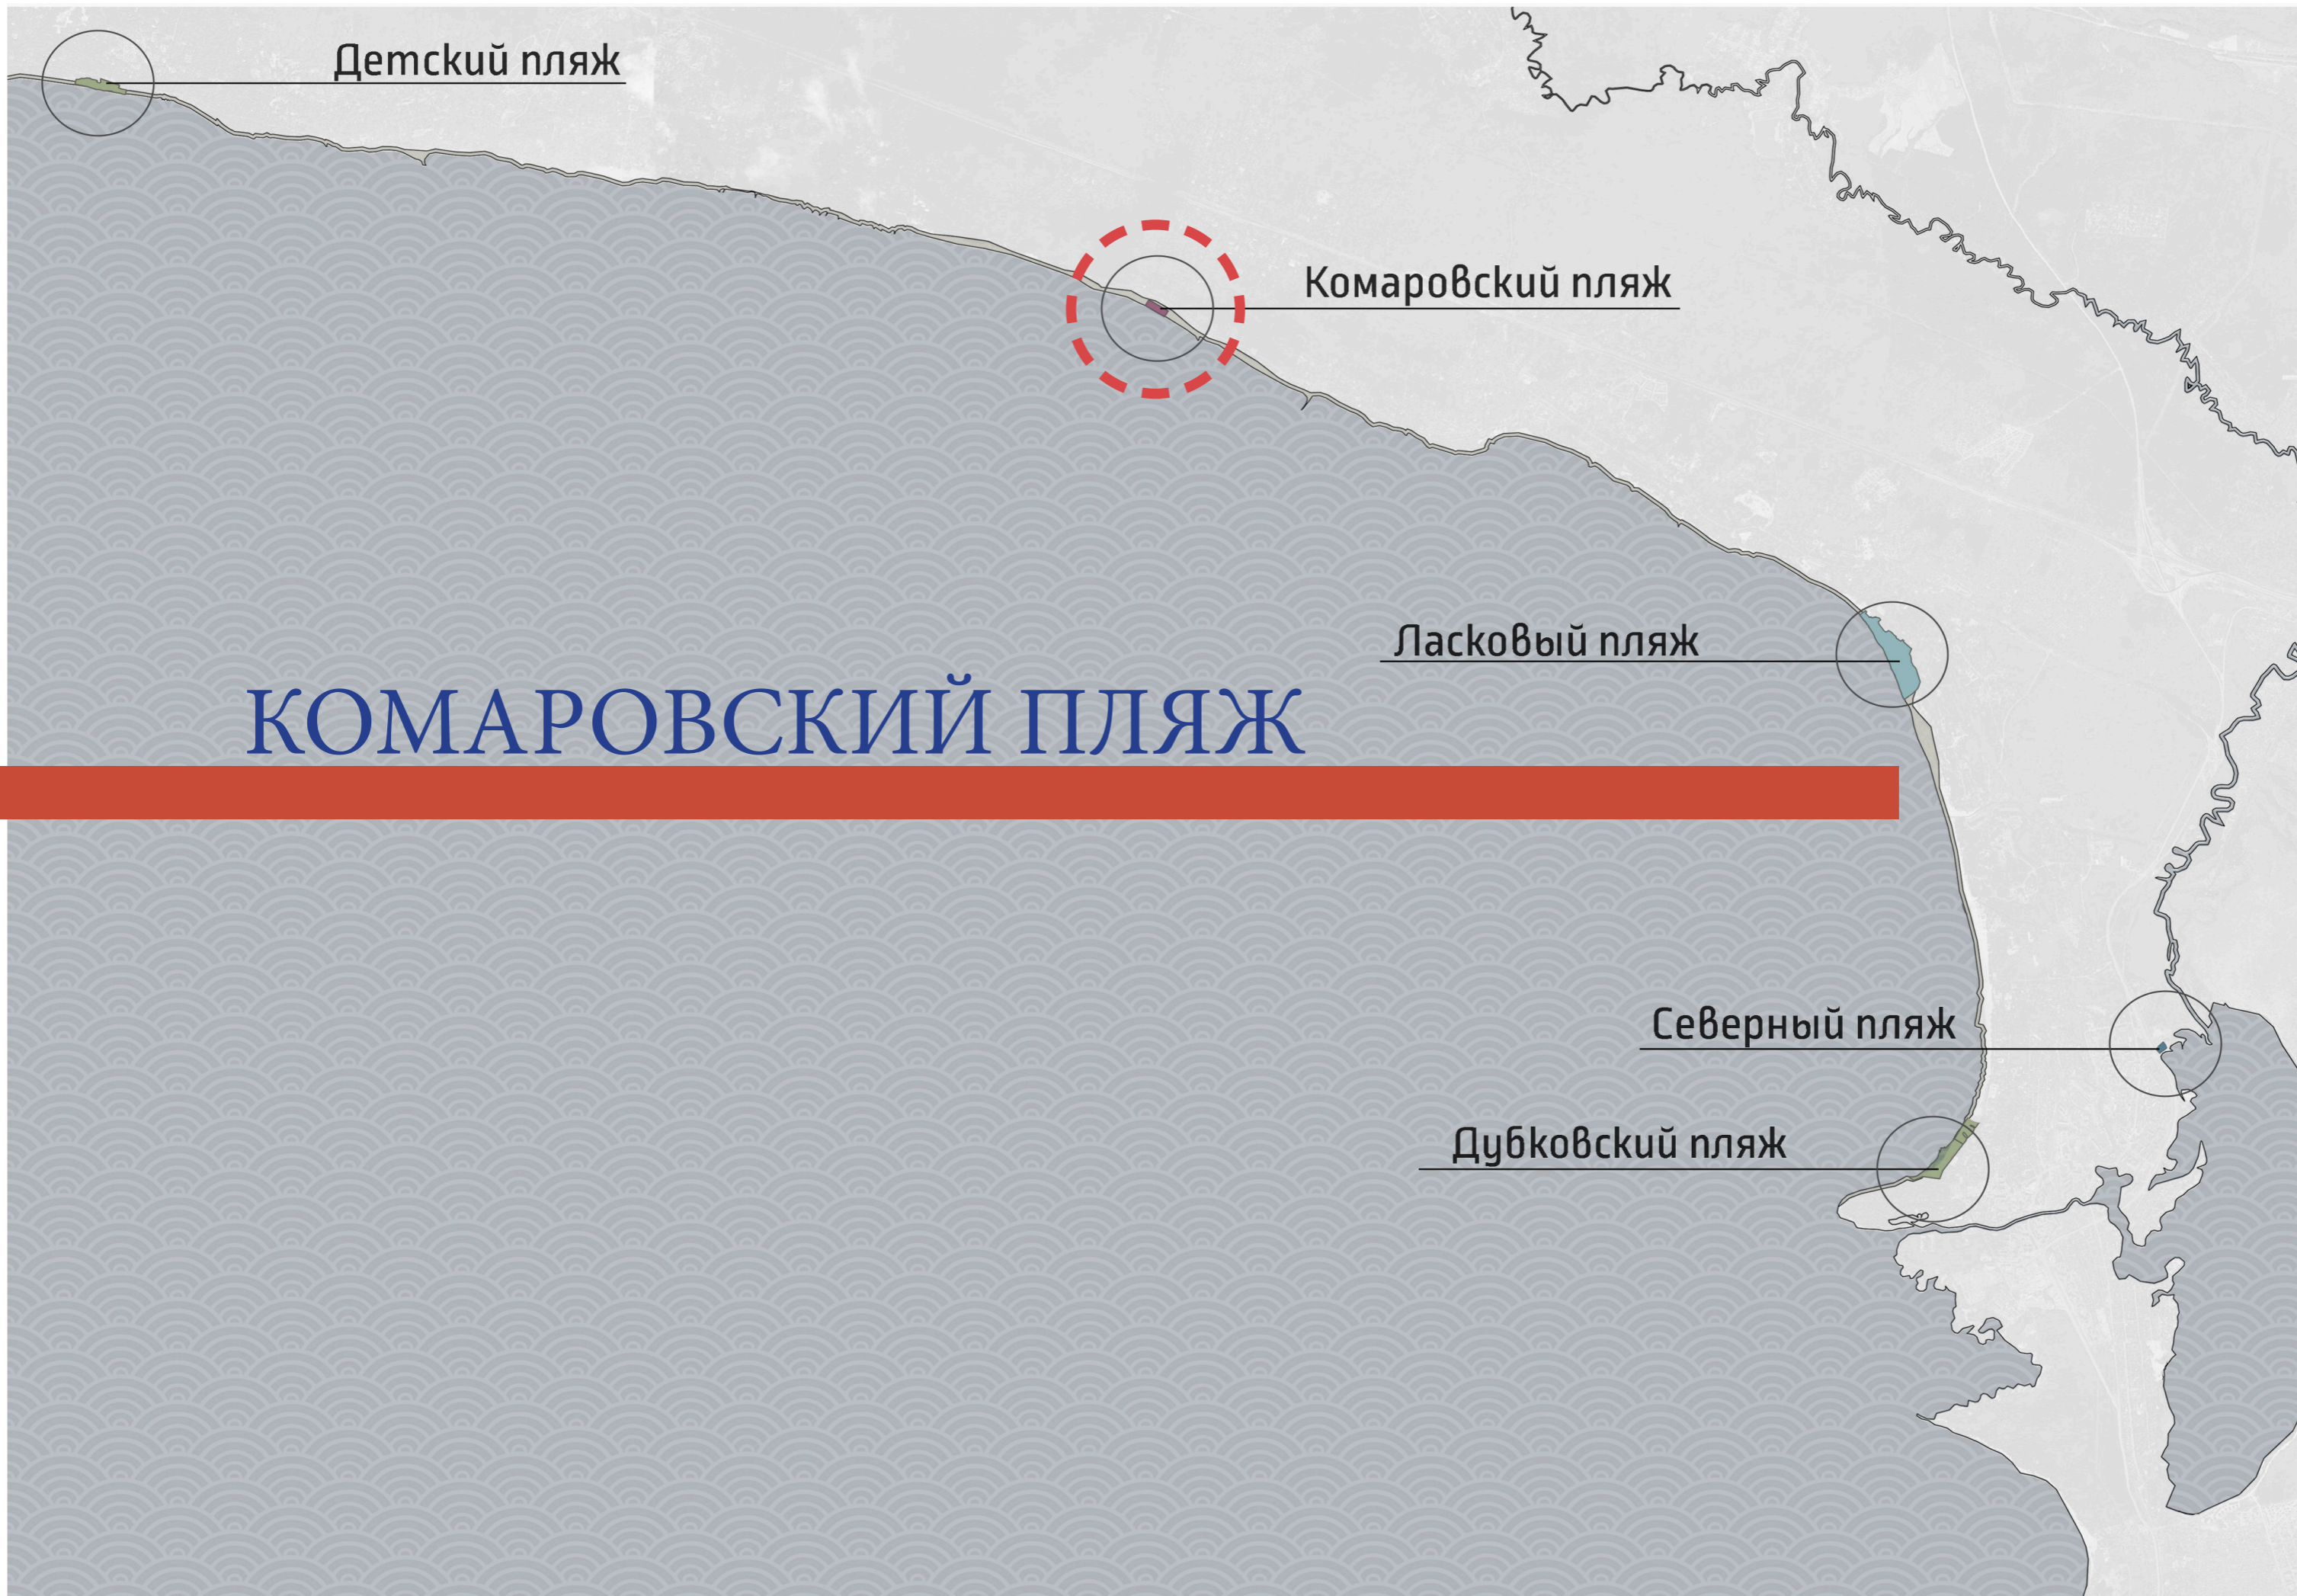

ОБЩИЕ ДАННЫЕ

КОМАРОВСКИЙ ПЛЯЖ

АДРЕС: ПОСЁЛОК КОМАРОВО, ПРИМОРСКОГО ШОССЕ

ПЛОЩАДЬ УЧАСТКА БЛАГОУСТРОЙСТВА: 6200 КВ.М.

НА ГРАНИЦЕ С ПЛЯЖЕМ НАХОДЯТСЯ ПАНОРАМНЫЕ
РЕСТОРАНЫ «ЛАЙНЕР» И «МЕАТ СОIN»

Детский пляж

Комаровский пляж

Ласковый пляж

Северный пляж

Дубковский пляж

КОМАРОВСКИЙ ПЛЯЖ

ЛИНИЯ ТОРОСОВ. СВЕДЕНИЯ 2018 ГОДА

КОМАРОВСКИЙ ПЛЯЖ

СХЕМА ЗОНИРОВАНИЯ

КОМАРОВСКИЙ ПЛЯЖ

КОМАРОВСКИЙ

ПРИМОРСКОЕ ШОССЕ

ФИНСКИЙ ЗАЛИВ

ЭКСПЛИКАЦИЯ	
№ на плане	Наименование
1	Вход на пляж
2	Видовая зона
3	Детская площадка
4	Спасательная вышка
5	Зона пляжного волейбола
6	Административно-бытовой блок
7	Контейнерная площадка