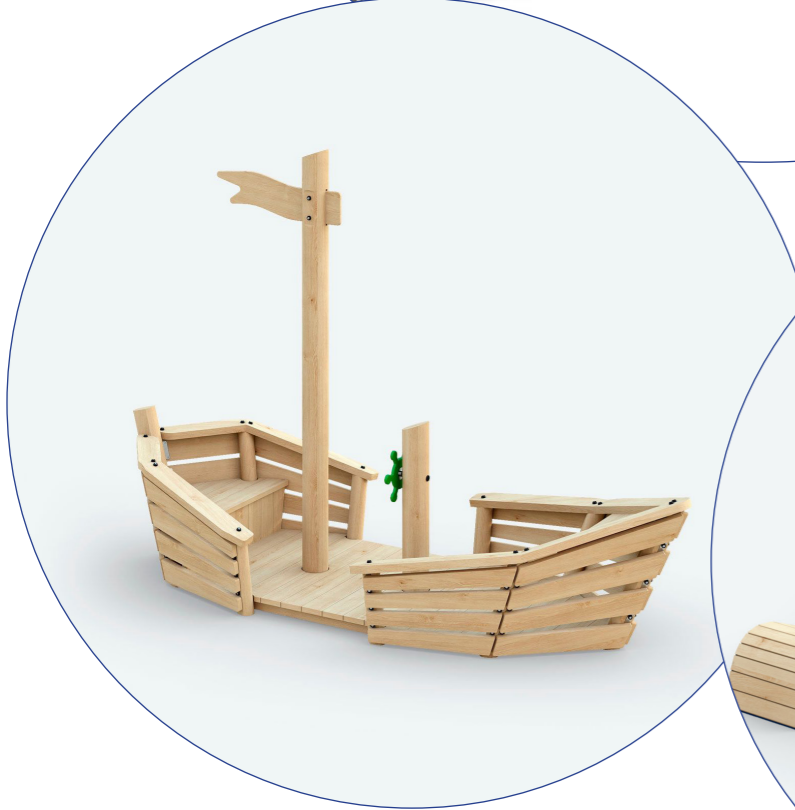

ОБЩИЕ ДАННЫЕ

КОМАРОВСКИЙ ПЛЯЖ

АДРЕС: ПОСЁЛОК КОМАРОВО, ПРИМОРСКОГО ШОССЕ

ПЛОЩАДЬ УЧАСТКА БЛАГОУСТРОЙСТВА: 6200 КВ.М.

НА ГРАНИЦЕ С ПЛЯЖЕМ НАХОДЯТСЯ ПАНОРАМНЫЕ
РЕСТОРАНЫ «ЛАЙНЕР» И «МЕАТ СОIN»

Детский пляж

Комаровский пляж

ПЛАНИРОВОЧНАЯ СХЕМА КОМАРОВСКИЙ

Пергола с подвесами

Входная группа

Детская площадка

ПРЕДЛОЖЕНИЕ ПО МАФ

Детская площадка Игровой комплекс «маяк»

ПРЕДЛОЖЕНИЕ ПО МАФ

Детская площадка
Игры с песком

ПРЕДЛОЖЕНИЕ ПО МАФ

Детская площадка Произвольная игра

Спасательная вышка

Зонтики с подвесами

Пляжный волейбол

Скульптура

Береговая линия.

Подземный контейнер