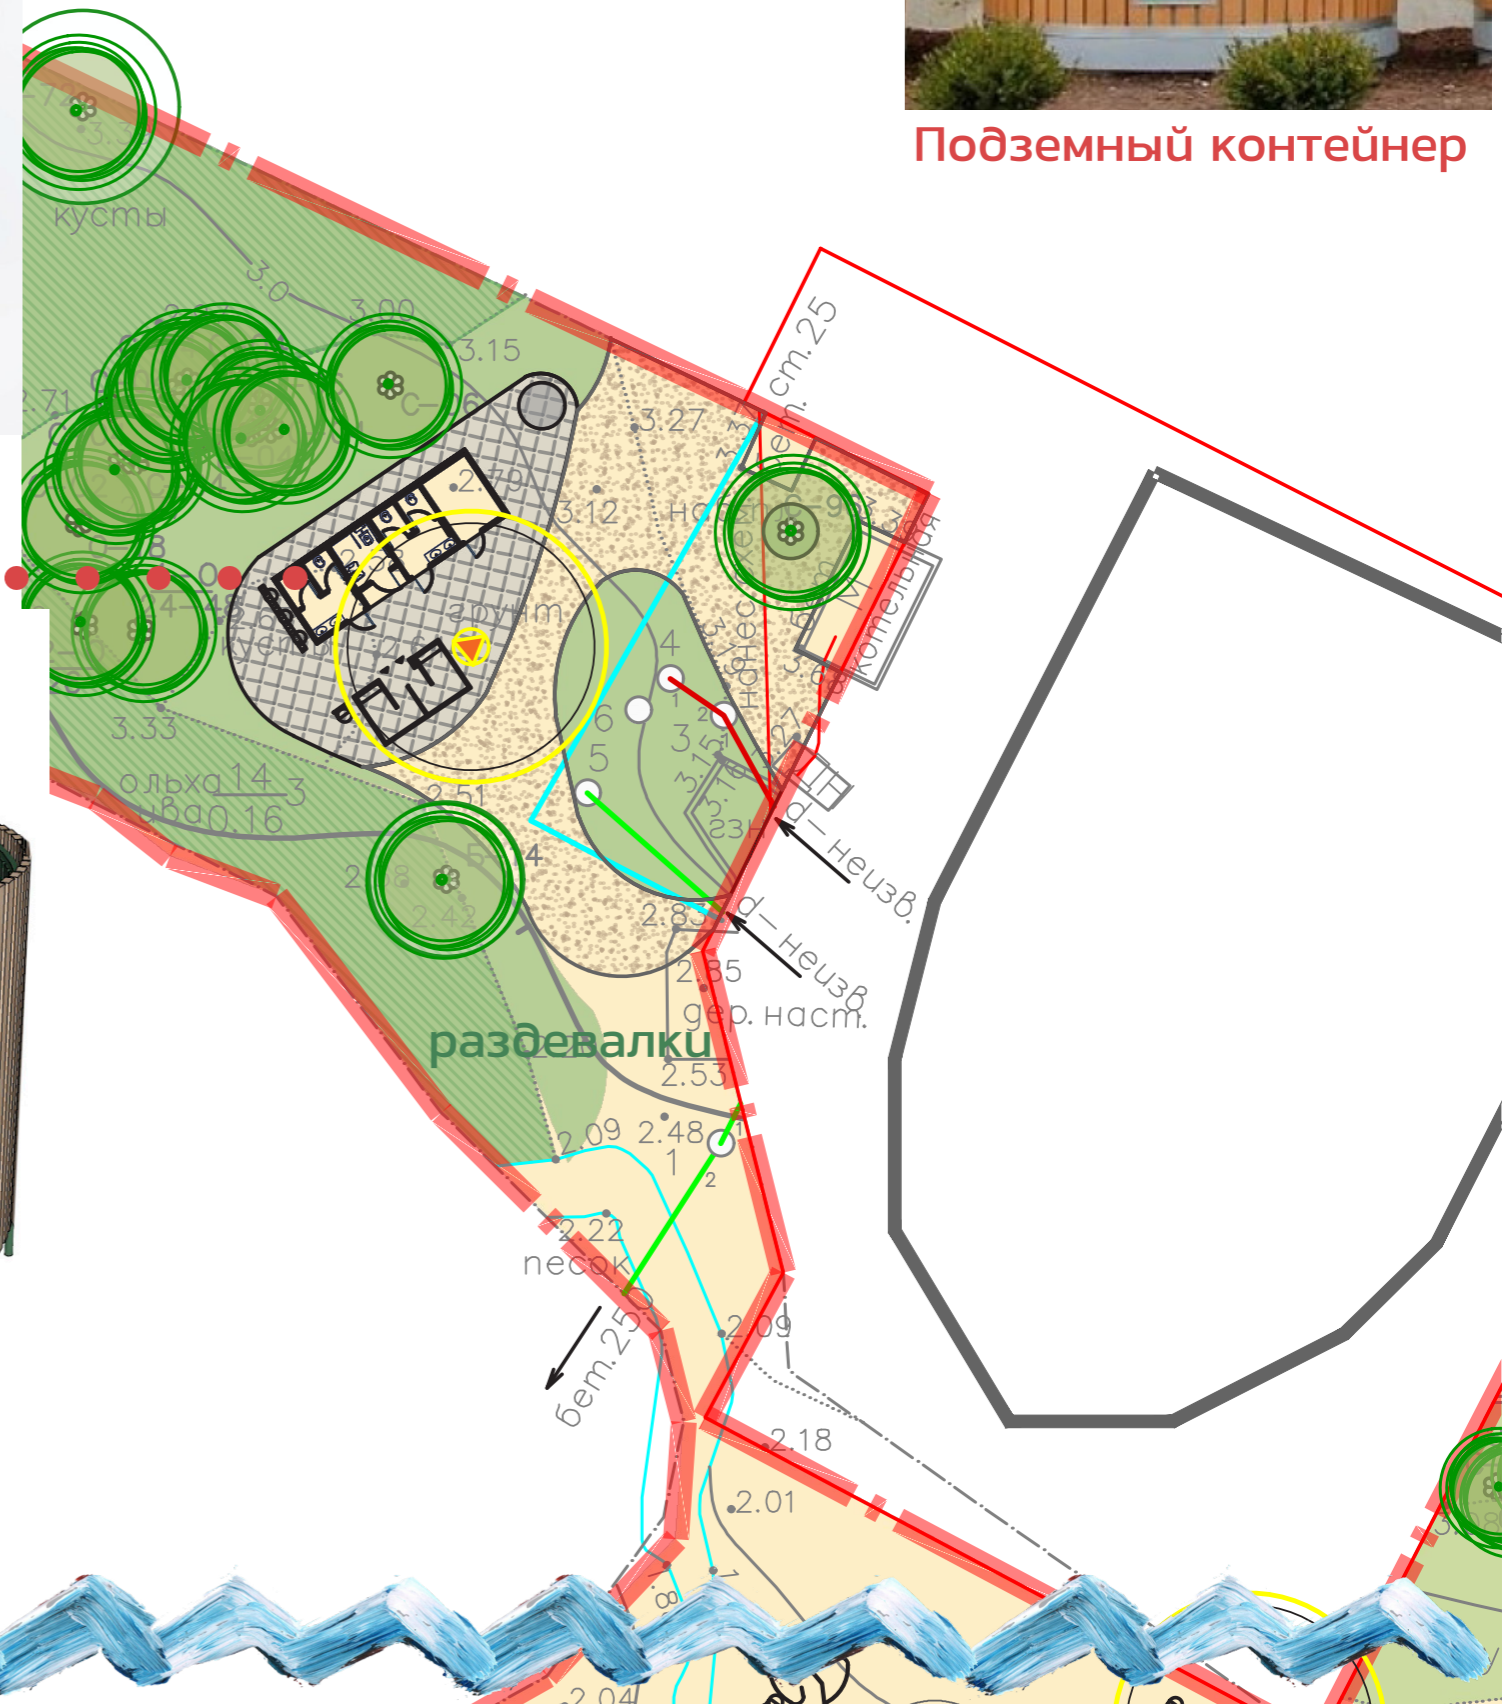

Административно-бытовой блок