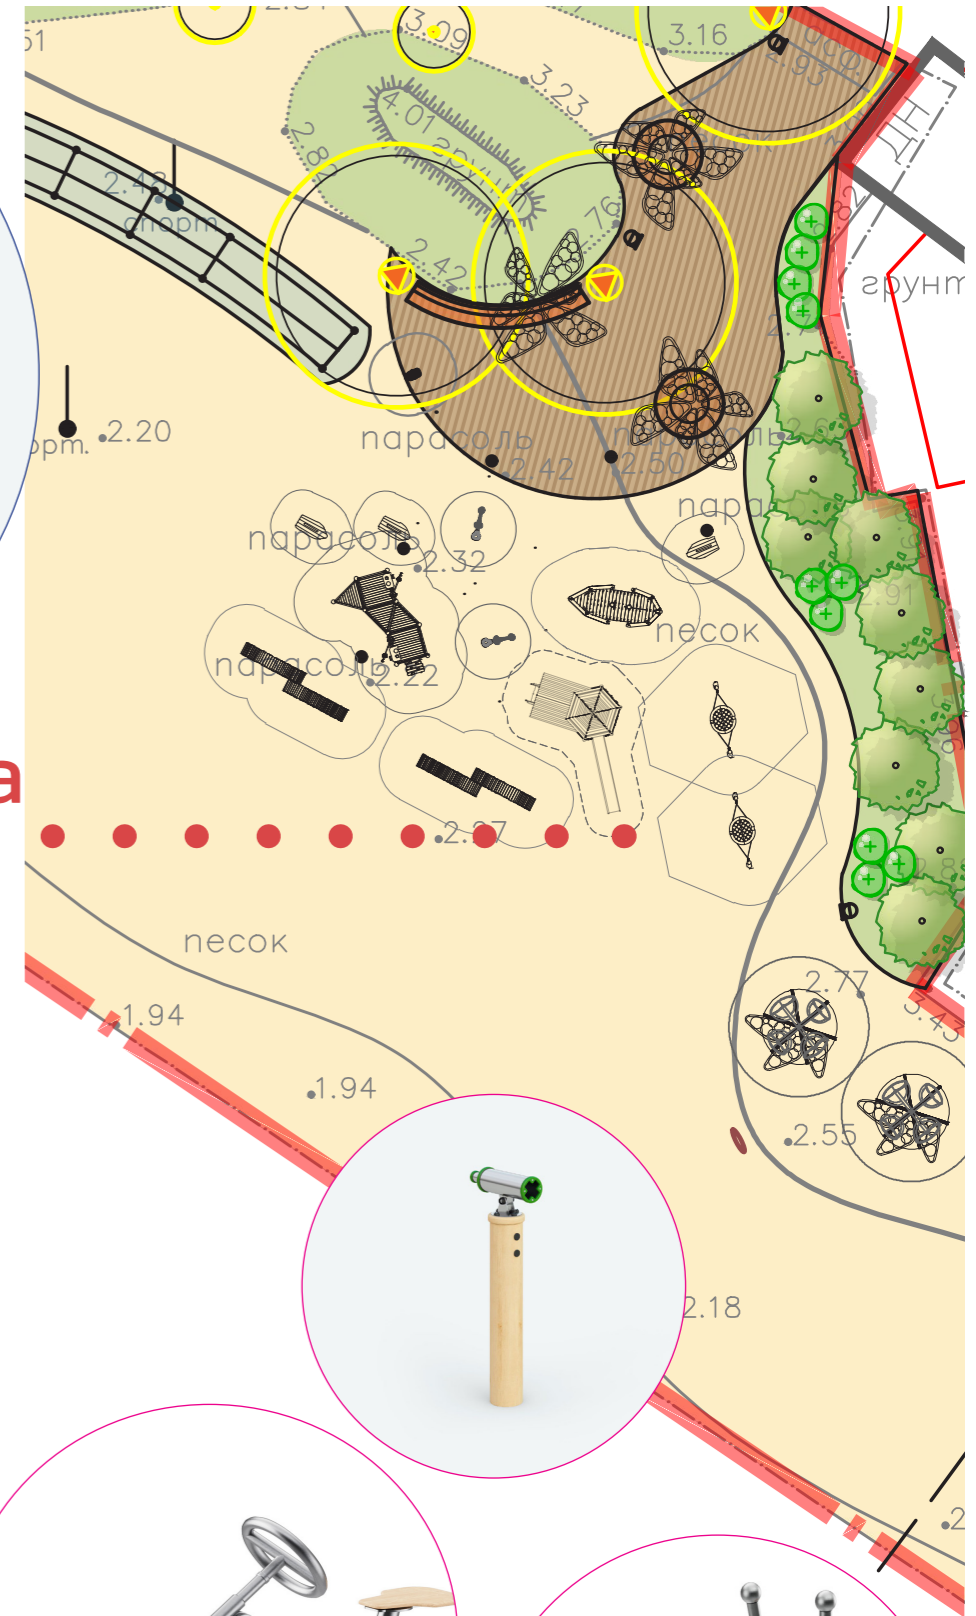

ОБЩИЕ ДАННЫЕ

КОМАРОВСКИЙ ПЛЯЖ

АДРЕС: ПОСЁЛОК КОМАРОВО, ПРИМОРСКОГО ШОССЕ

ПЛОЩАДЬ УЧАСТКА БЛАГОУСТРОЙСТВА: 6200 КВ.М.

НА ГРАНИЦЕ С ПЛЯЖЕМ НАХОДЯТСЯ ПАНОРАМНЫЕ
РЕСТОРАНЫ «ЛАЙНЕР» И «МЕАТ СОIN»

Детский пляж

Комаровский пляж

КОМАРОВСКИЙ

ПРИМОРСКОЕ ШОССЕ

ФИНСКИЙ ЗАЛИВ

ЭКСПЛИКАЦИЯ	
№ на плане	Наименование
1	Вход на пляж
2	Видовая зона
3	Детская площадка
4	Спасательная вышка
5	Зона пляжного волейбола
6	Административно-бытовой блок
7	Контейнерная площадка

ПЛАНИРОВОЧНАЯ СХЕМА КОМАРОВСКИЙ

Пергола с подвесами

Входная группа

Детская площадка

ПРЕДЛОЖЕНИЕ ПО МАФ

Детская площадка Игровой комплекс «маяк»

ПРЕДЛОЖЕНИЕ ПО МАФ

Детская площадка
Игры с песком

ПРЕДЛОЖЕНИЕ ПО МАФ

Детская площадка Произвольная игра

Спасательная вышка

Зонтики с подвесами

Пляжный волейбол

Скульптура

Береговая линия.

Подземный контейнер