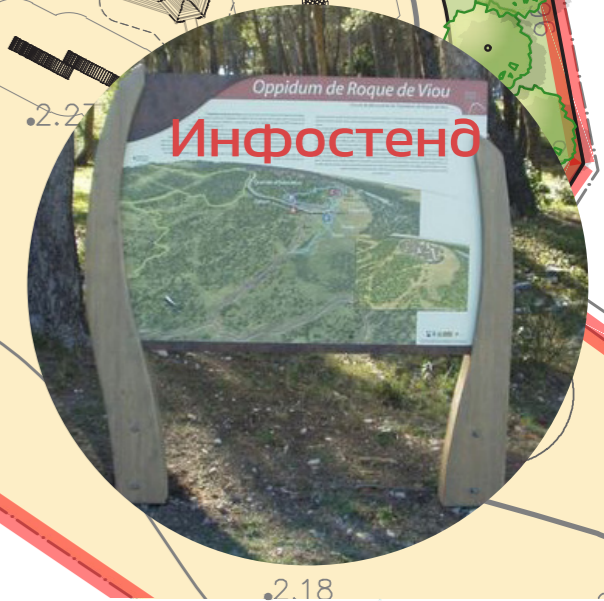

ОБЩИЕ ДАННЫЕ

КОМАРОВСКИЙ ПЛЯЖ

АДРЕС: ПОСЁЛОК КОМАРОВО, ПРИМОРСКОГО ШОССЕ

ПЛОЩАДЬ УЧАСТКА БЛАГОУСТРОЙСТВА: 6200 КВ.М.

НА ГРАНИЦЕ С ПЛЯЖЕМ НАХОДЯТСЯ ПАНОРАМНЫЕ
РЕСТОРАНЫ «ЛАЙНЕР» И «МЕАТ СОIN»

Детский пляж

Комаровский пляж

КОМАРОВСКИЙ

ПРИМОРСКОЕ ШОССЕ

ФИНСКИЙ ЗАЛИВ

ЭКСПЛИКАЦИЯ	
№ на плане	Наименование
1	Вход на пляж
2	Видовая зона
3	Детская площадка
4	Спасательная вышка
5	Зона пляжного волейбола
6	Административно-бытовой блок
7	Контейнерная площадка

ПЛАНИРОВОЧНАЯ СХЕМА КОМАРОВСКИЙ

Пергола с подвесами

Входная группа

Детская площадка

ПРЕДЛОЖЕНИЕ ПО МАФ

Детская площадка Игровой комплекс «маяк»

ПРЕДЛОЖЕНИЕ ПО МАФ

Детская площадка
Игры с песком

ПРЕДЛОЖЕНИЕ ПО МАФ

Детская площадка Произвольная игра

Спасательная вышка

Зонтики с подвесами

Пляжный волейбол

Скульптура

Береговая линия.

Подземный контейнер