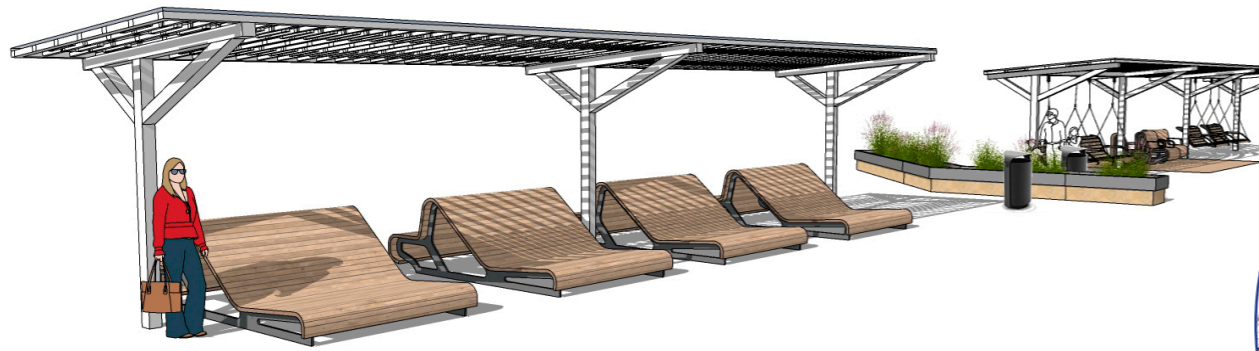

СИТУАЦИОННАЯ СХЕМА

СЕВЕРНЫЙ ПЛЯЖ

СХЕМА ЗОНИРОВАНИЯ

СЕВЕРНЫЙ ПЛЯЖ

ЭКСПЛИКАЦИЯ

№ на плане	Наименование
1	Вход на пляж
2	Видовая зона
3	Административно-бытовой блок
4	Зона солярия
5	Спасательная вышка
6	Детская площадка

ПЛАНИРОВОЧНАЯ СХЕМА

СЕВЕРНЫЙ ПЛЯЖ

Условные обозначения

- Граница проектирования
- Границы кадастровых участков
- Вход на пляж
- Песок (сущ.)
- Декинг
- Плиточное покрытие
- Газон
- Проектируемое озеленение
- Проектируемые опоры освещения
- Административно-бытовой блок
- Пергола
- Раздевалки
- Скульптура
- Урны
- Лежаки переносные
- Лежаки двухсторонние
- Скамейки
- Качели
- Детское игровое оборудование
- Велопарковка
- Спасательная вышка
- Информационный стенд

ПРЕДЛОЖЕНИЕ ПО МАФ

СЕВЕРНЫЙ ПЛЯЖ

входная группа

Лежаки

ковка

площадка

ВХОДНАЯ ГРУППА

информационный стенд

спасательные
вышки

меню

Раздевалка

Входная зона

Мощение

Пергола,
двусторон лежаки

Пергола,
подвесы-качели и диван

Декор