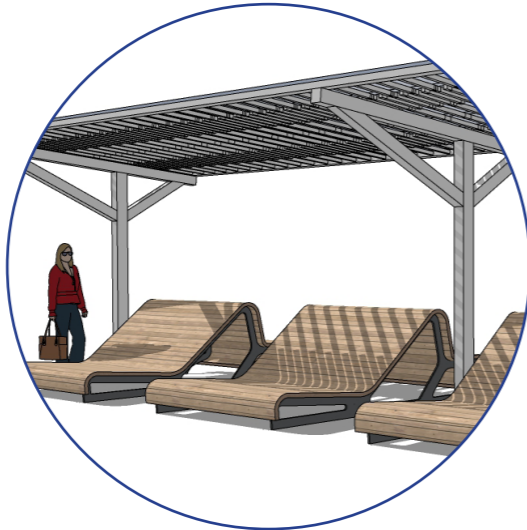

ПЛАНИРОВОЧНАЯ СХЕМА

СЕВЕРНЫЙ ПЛЯЖ

Условные обозначения

- Граница проектирования
- Границы кадастровых участков
- Вход на пляж
- Песок (сущ.)
- Декинг
- Плиточное покрытие
- Газон
- Проектируемое озеленение
- Проектируемые опоры освещения
- Административно-бытовой блок
- Пергола
- Раздевалки
- Скульптура
- Урны
- Лежаки переносные
- Лежаки двухсторонние
- Скамейки
- Качели
- Детское игровое оборудование
- Велопарковка
- Спасательная вышка
- Информационный стенд

ПРЕДЛОЖЕНИЕ ПО МАФ

СЕВЕРНЫЙ ПЛЯЖ

входная группа

Лежаки

ковка

площадка

ВХОДНАЯ ГРУППА

информационный стенд

спасательные
вышки

меню

Раздевалка

Входная зона

Мощение

Пергола,
двусторон лежаки

Пергола,
подвесы-качели и диван

Декор

Спас вышка

Раздева.

Адм.быт. блок

ПРЕДЛОЖЕНИЕ ПО МАФ Входная группа

ПРЕДЛОЖЕНИЕ ПО МАФ

СЕВЕРНЫЙ ПЛЯЖ

ДЕТСКАЯ ПЛОЩАДКА

административно-бытовой модуль