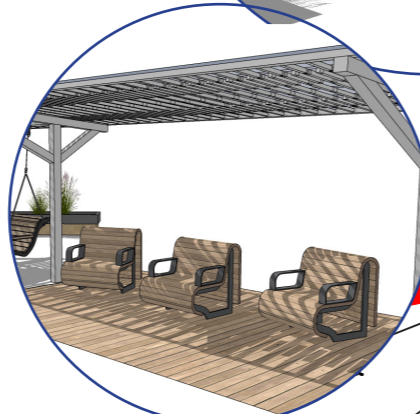

ПРЕДЛОЖЕНИЕ ПО МАФ

СЕВЕРНЫЙ ПЛЯЖ

входная группа

Лежаки

ковка

площадка

ВХОДНАЯ ГРУППА

информационный стенд

спасательные
вышки

меню

Раздевалка

Входная зона

Мощение

Пергола,
двусторон лежаки

Пергола,
подвесы-качели и диван

Декор

Спас вышка

Раздева.

Адм.быт. блок

ПРЕДЛОЖЕНИЕ ПО МАФ Входная группа

ПРЕДЛОЖЕНИЕ ПО МАФ

СЕВЕРНЫЙ ПЛЯЖ

ДЕТСКАЯ ПЛОЩАДКА

административно-бытовой модуль

стильные и удобные урны

раздевалки

ПРЕДЛОЖЕНИЕ ПО МАФ

СЕВЕРНЫЙ ПЛЯЖ

опоры освещения

лежаки

скамья

лежак -скамья