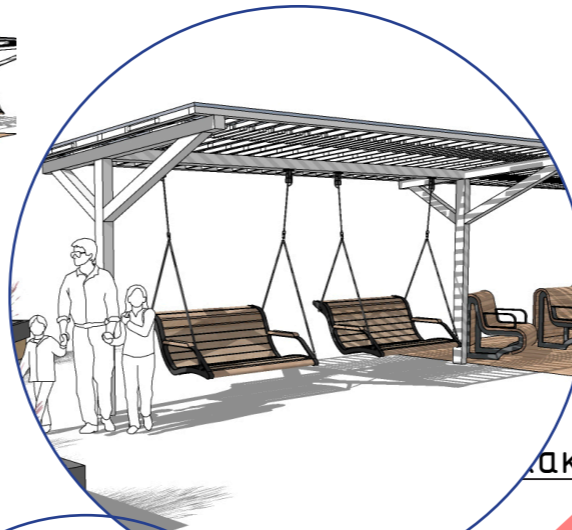

СИТУАЦИОННАЯ СХЕМА

СЕВЕРНЫЙ ПЛЯЖ

СХЕМА ЗОНИРОВАНИЯ

СЕВЕРНЫЙ ПЛЯЖ

ЭКСПЛИКАЦИЯ

№ на плане	Наименование
1	Вход на пляж
2	Видовая зона
3	Административно-бытовой блок
4	Зона солярия
5	Спасательная вышка
6	Детская площадка

ПЛАНИРОВОЧНАЯ СХЕМА

СЕВЕРНЫЙ ПЛЯЖ

Условные обозначения

- Граница проектирования
- Границы кадастровых участков
- Вход на пляж
- Песок (сущ.)
- Декинг
- Плиточное покрытие
- Газон
- Проектируемое озеленение
- Проектируемые опоры освещения
- Административно-бытовой блок
- Пергола
- Раздевалки
- Скульптура
- Урны
- Лежаки переносные
- Лежаки двухсторонние
- Скамейки
- Качели
- Детское игровое оборудование
- Велопарковка
- Спасательная вышка
- Информационный стенд

ПРЕДЛОЖЕНИЕ ПО МАФ

СЕВЕРНЫЙ ПЛЯЖ

входная группа

Лежаки

ковка

площадка

ВХОДНАЯ ГРУППА

информационный стенд

спасательные
вышки

меню

Раздевалка

Входная зона

Мощение

Пергола,
двусторон лежаки

Пергола,
подвесы-качели и диван

Декор