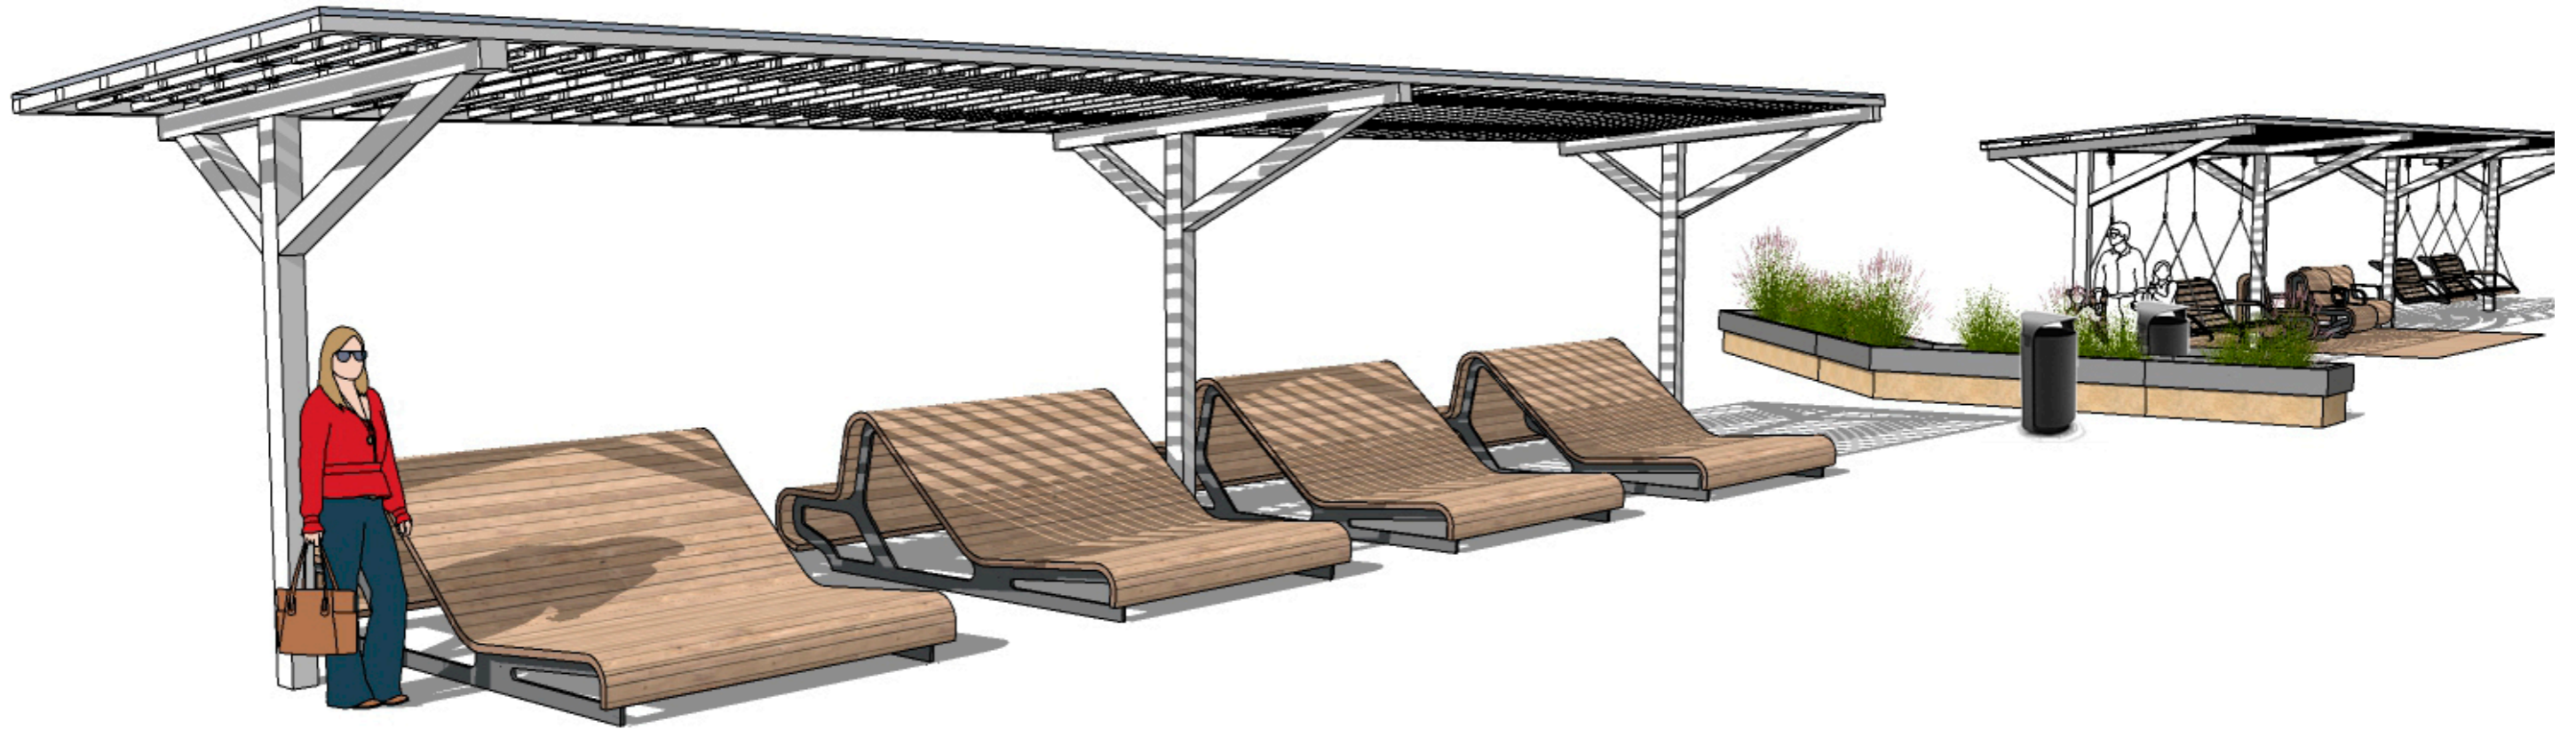

ПРЕДЛОЖЕНИЕ ПО МАФ

СЕВЕРНЫЙ ПЛЯЖ

входная группа

Лежаки

ковка

площадка

ВХОДНАЯ ГРУППА

информационный стенд

спасательные
вышки

меню

Раздевалка

Входная зона

Мощение

Пергола,
двусторон лежаки

Пергола,
подвесы-качели и диван

Декор

Спас вышка

Раздева.

Адм.быт. блок

ПРЕДЛОЖЕНИЕ ПО МАФ Входная группа

ПРЕДЛОЖЕНИЕ ПО МАФ

СЕВЕРНЫЙ ПЛЯЖ

ДЕТСКАЯ ПЛОЩАДКА

административно-бытовой модуль

стильные и удобные урны

раздевалки

ПРЕДЛОЖЕНИЕ ПО МАФ

СЕВЕРНЫЙ ПЛЯЖ

опоры освещения

лежаки

скамья

лежак -скамья