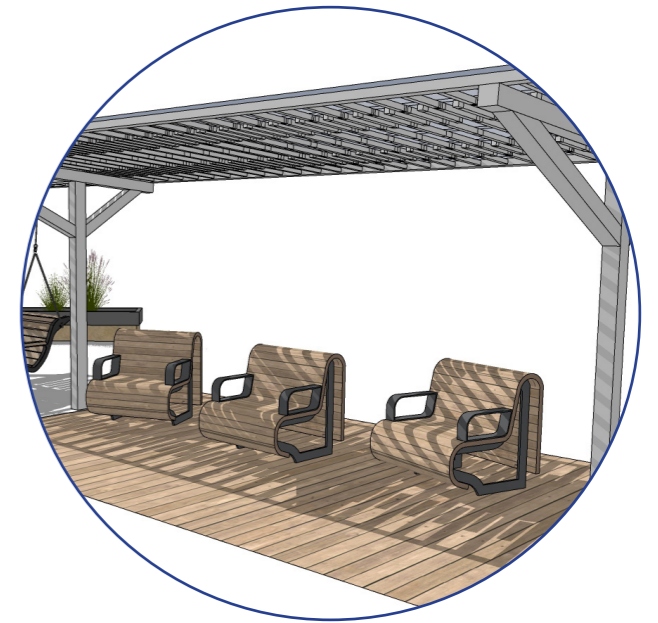

ПРЕДЛОЖЕНИЕ ПО МАФ

СЕВЕРНЫЙ ПЛЯЖ

входная группа

Лежаки

ковка

площадка

ВХОДНАЯ ГРУППА

информационный стенд

спасательные
вышки

меню

Раздевалка

Входная зона

Мощение

Пергола,
двусторон лежаки

Пергола,
подвесы-качели и диван

Декор

Спас вышка

Раздева.

Адм.быт. блок

ПРЕДЛОЖЕНИЕ ПО МАФ Входная группа

ПРЕДЛОЖЕНИЕ ПО МАФ

СЕВЕРНЫЙ ПЛЯЖ

ДЕТСКАЯ ПЛОЩАДКА

административно-бытовой модуль

стильные и удобные урны

раздевалки

ПРЕДЛОЖЕНИЕ ПО МАФ

СЕВЕРНЫЙ ПЛЯЖ

опоры освещения

лежаки

скамья

лежак -скамья