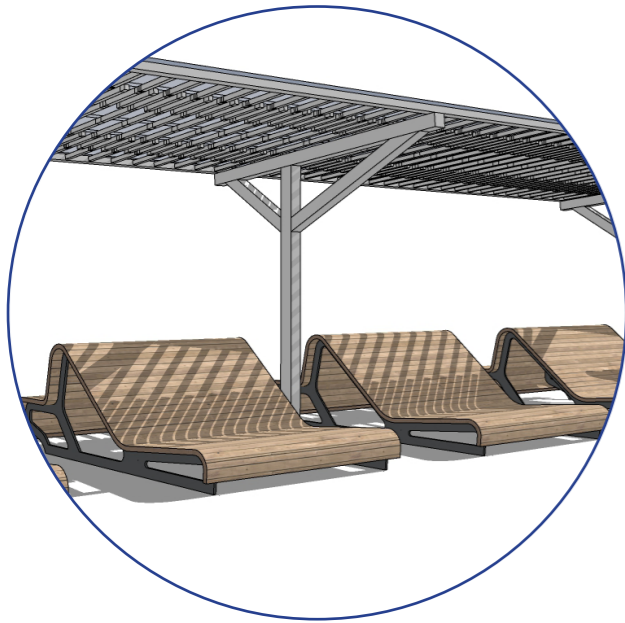

ПРЕДЛОЖЕНИЕ ПО МАФ

СЕВЕРНЫЙ ПЛЯЖ

входная группа

Лежаки

ковка

площадка

ВХОДНАЯ ГРУППА

информационный стенд

спасательные
вышки

меню

Раздевалка

Входная зона

Мощение

Пергола,
двусторон лежаки

Пергола,
подвесы-качели и диван

Декор

Спас вышка

Раздева.

Адм.быт. блок

ПРЕДЛОЖЕНИЕ ПО МАФ Входная группа

ПРЕДЛОЖЕНИЕ ПО МАФ

СЕВЕРНЫЙ ПЛЯЖ

ДЕТСКАЯ ПЛОЩАДКА

административно-бытовой модуль

стильные и удобные урны

раздевалки

ПРЕДЛОЖЕНИЕ ПО МАФ

СЕВЕРНЫЙ ПЛЯЖ

опоры освещения

лежаки

скамья

лежак -скамья