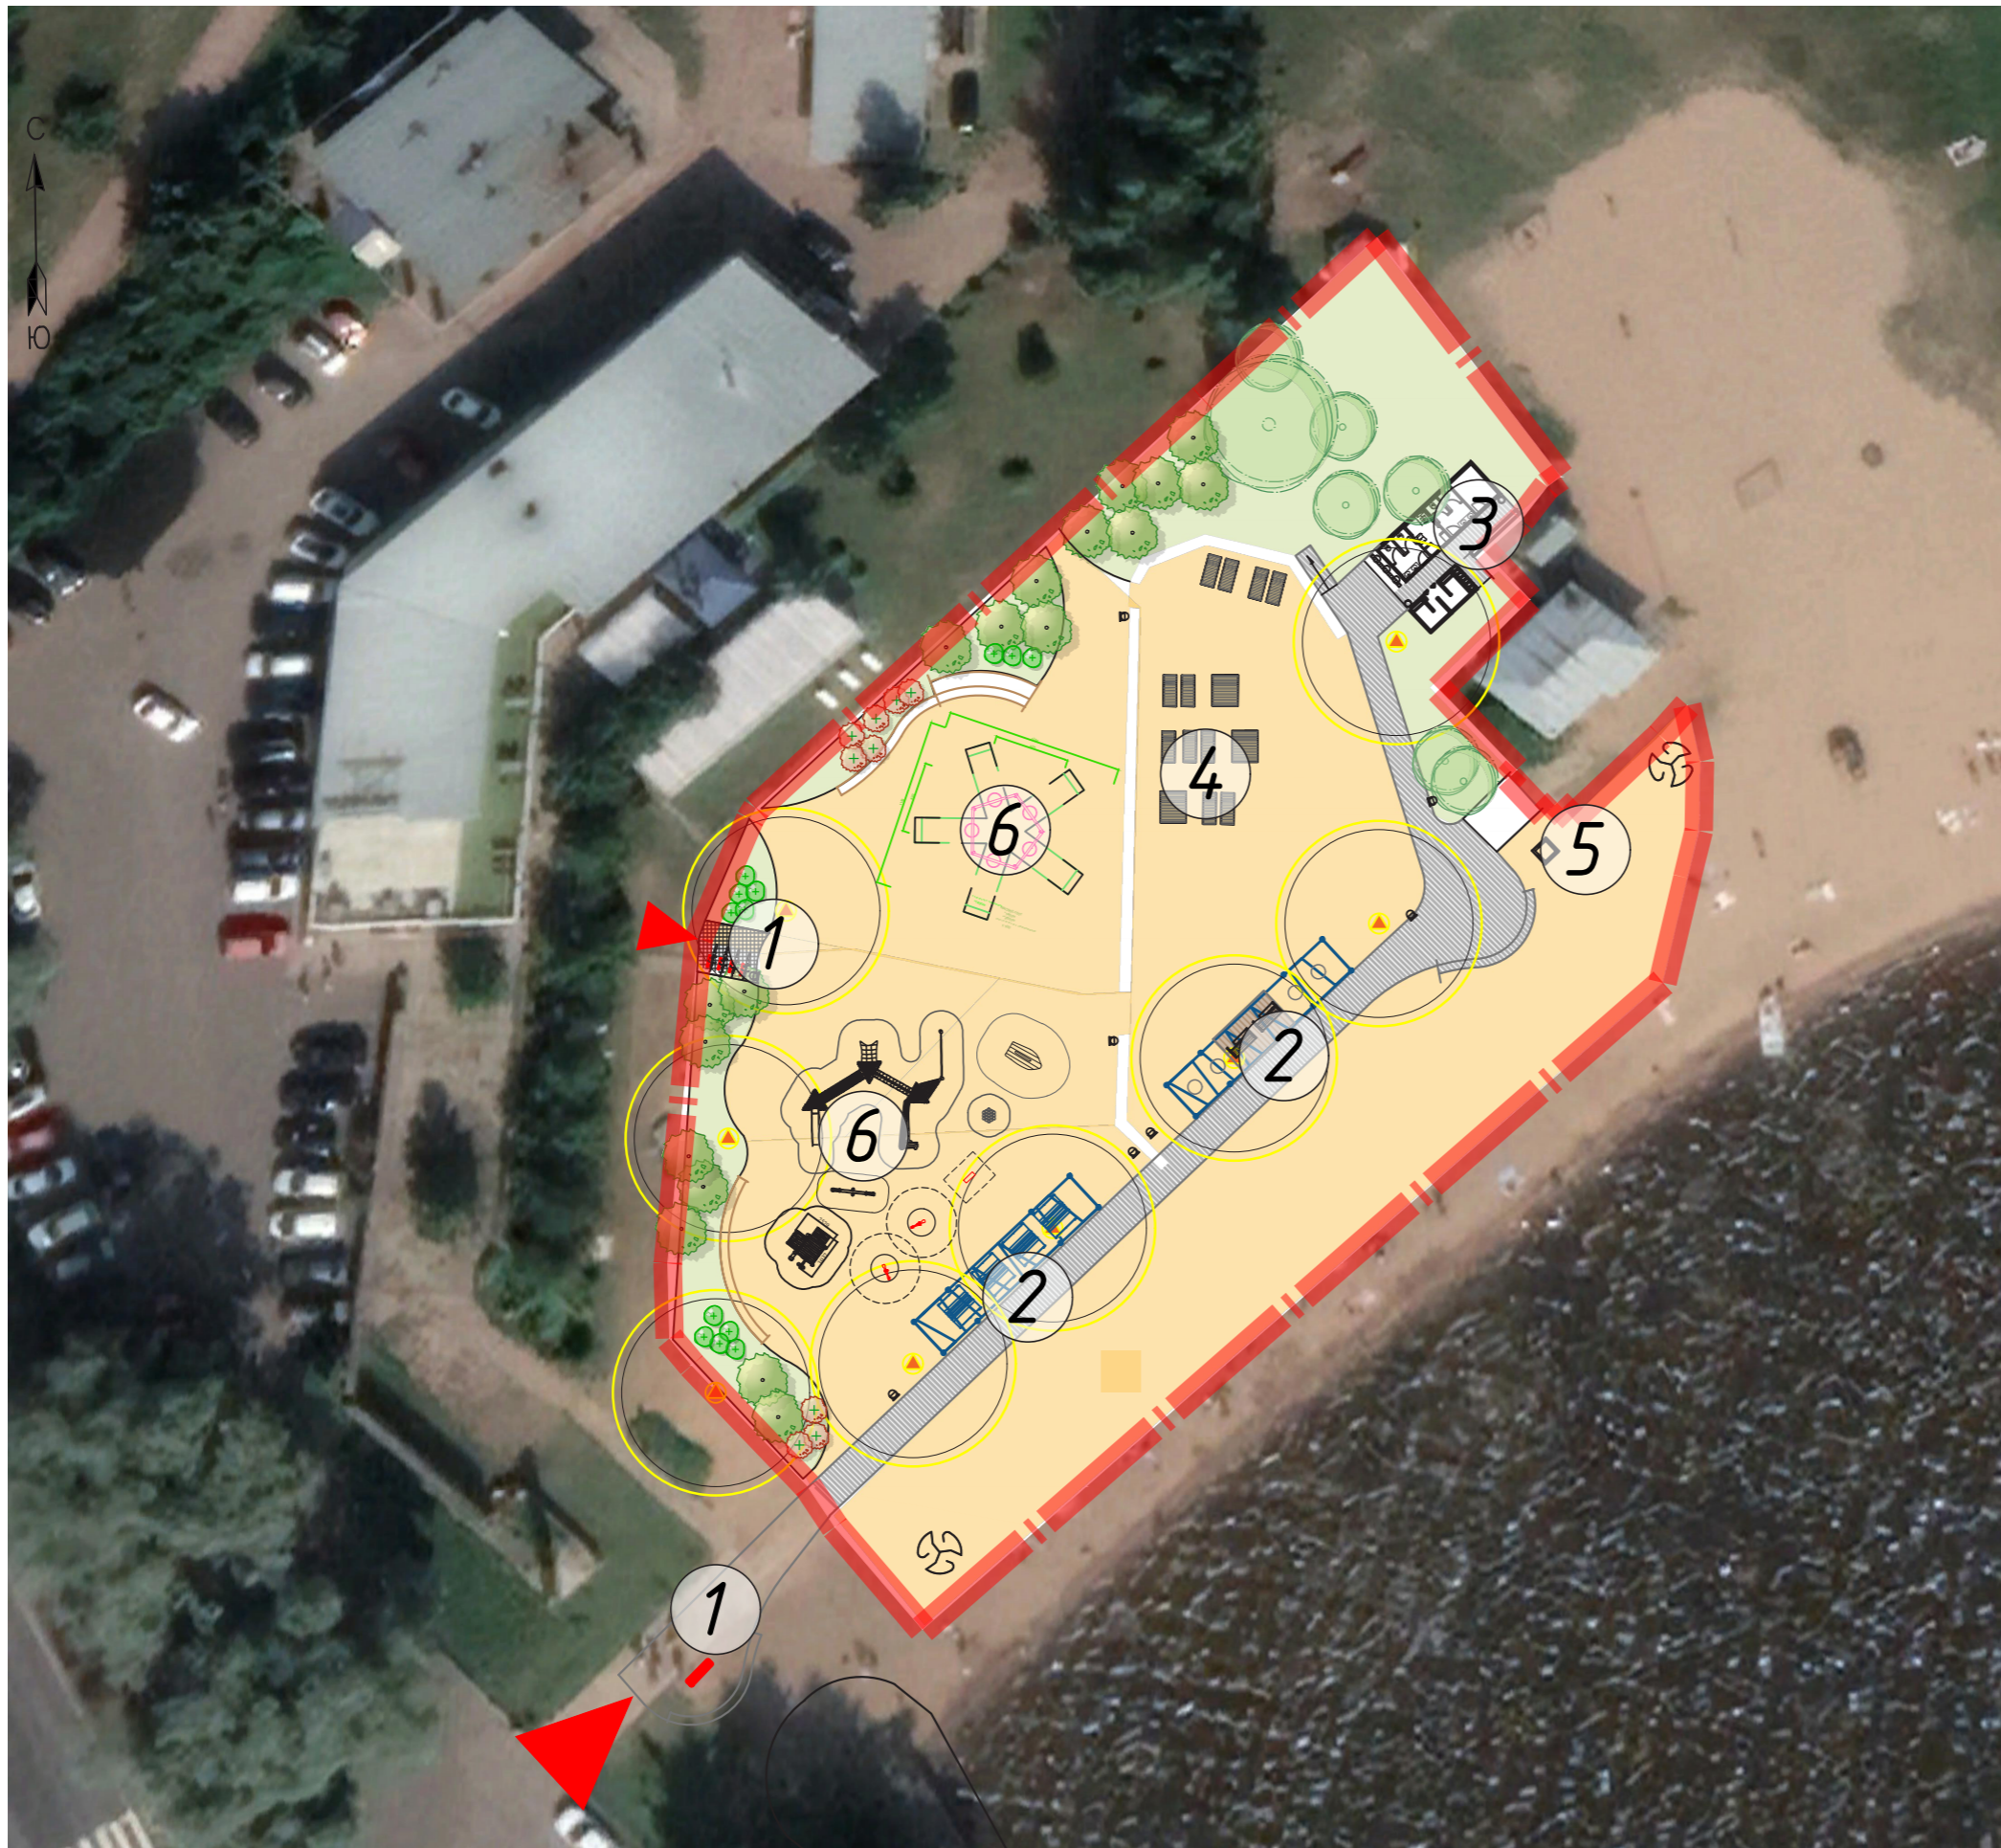

СЕВЕРНЫЙ ПЛЯЖ

АДРЕС: СЕСТРОРЕЦК, ПРИМОРСКОЕ ШОССЕ, УЧ. 27

ПЛОЩАДЬ: 3818 КВ.М.

ПРОТЯЖЕННОСТЬ БЕРЕГОВОЙ ПОЛОСЫ – БОЛЕЕ 2 КМ В ДЛИНУ

НА ТЕРРИТОРИИ ОБУСТРОЕН ДЕТСКИЙ ПЛЯЖ. БЕРЕГ ПОЛОГИЙ, ОГРАНИЧИВАЮЩИЙСЯ БУЙКАМИ, ИЗ-ЗА ЧЕГО КУПАТЬСЯ ЗДЕСЬ ТЕПЛО И БЕЗОПАСНО. ЕСТЬ ТУАЛЕТ И ПУНКТ ПРОКАТА, ГДЕ МОЖНО ВЗЯТЬ РАЗЛИЧНОЕ СПОРТИВНОЕ ОБОРУДОВАНИЕ.

СИТУАЦИОННАЯ СХЕМА

СЕВЕРНЫЙ ПЛЯЖ

СХЕМА ЗОНИРОВАНИЯ

СЕВЕРНЫЙ ПЛЯЖ

ЭКСПЛИКАЦИЯ

№ на плане	Наименование
1	Вход на пляж
2	Видовая зона
3	Административно-бытовой блок
4	Зона солярия
5	Спасательная вышка
6	Детская площадка

ПЛАНИРОВОЧНАЯ СХЕМА

СЕВЕРНЫЙ ПЛЯЖ

Условные обозначения

- Граница проектирования
- Границы кадастровых участков
- Вход на пляж
- Песок (сущ.)
- Декинг
- Плиточное покрытие
- Газон
- Проектируемое озеленение
- Проектируемые опоры освещения
- Административно-бытовой блок
- Пергола
- Раздевалки
- Скульптура
- Урны
- Лежаки переносные
- Лежаки двухсторонние
- Скамейки
- Качели
- Детское игровое оборудование
- Велопарковка
- Спасательная вышка
- Информационный стенд

ПРЕДЛОЖЕНИЕ ПО МАФ

СЕВЕРНЫЙ ПЛЯЖ

входная группа

Лежаки

ковка

площадка

ВХОДНАЯ ГРУППА

информационный стенд