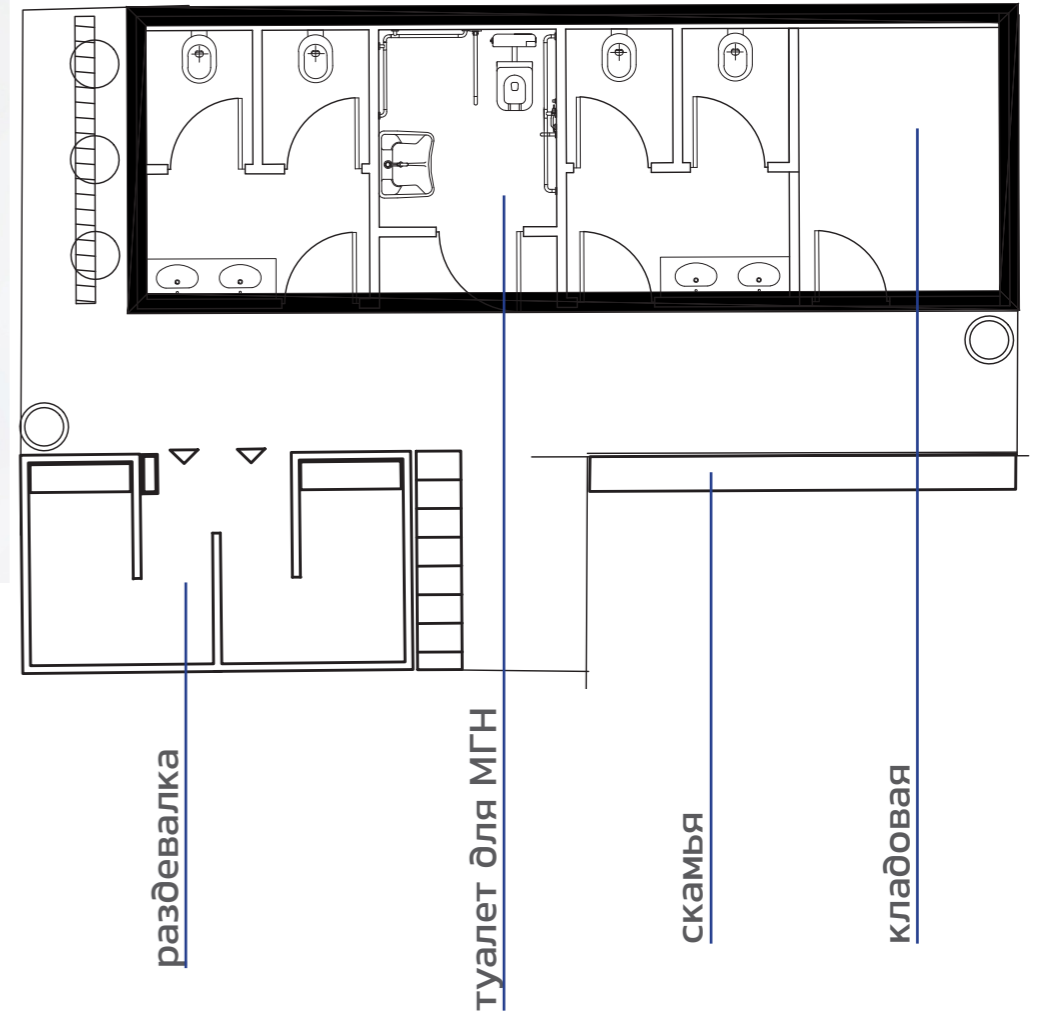

СИТУАЦИОННАЯ СХЕМА

СЕВЕРНЫЙ ПЛЯЖ

СХЕМА ЗОНИРОВАНИЯ

СЕВЕРНЫЙ ПЛЯЖ

ЭКСПЛИКАЦИЯ

№ на плане	Наименование
1	Вход на пляж
2	Видовая зона
3	Административно-бытовой блок
4	Зона солярия
5	Спасательная вышка
6	Детская площадка

спасательные
вышки

меню

Раздевалка

Входная зона

Мощение

Пергола,
двусторон лежаки

Пергола,
подвесы-качели и диван

Декор

Спас вышка

Раздева.

Адм.быт. блок

ПРЕДЛОЖЕНИЕ ПО МАФ Входная группа

ПРЕДЛОЖЕНИЕ ПО МАФ

СЕВЕРНЫЙ ПЛЯЖ

ДЕТСКАЯ ПЛОЩАДКА

административно-бытовой модуль