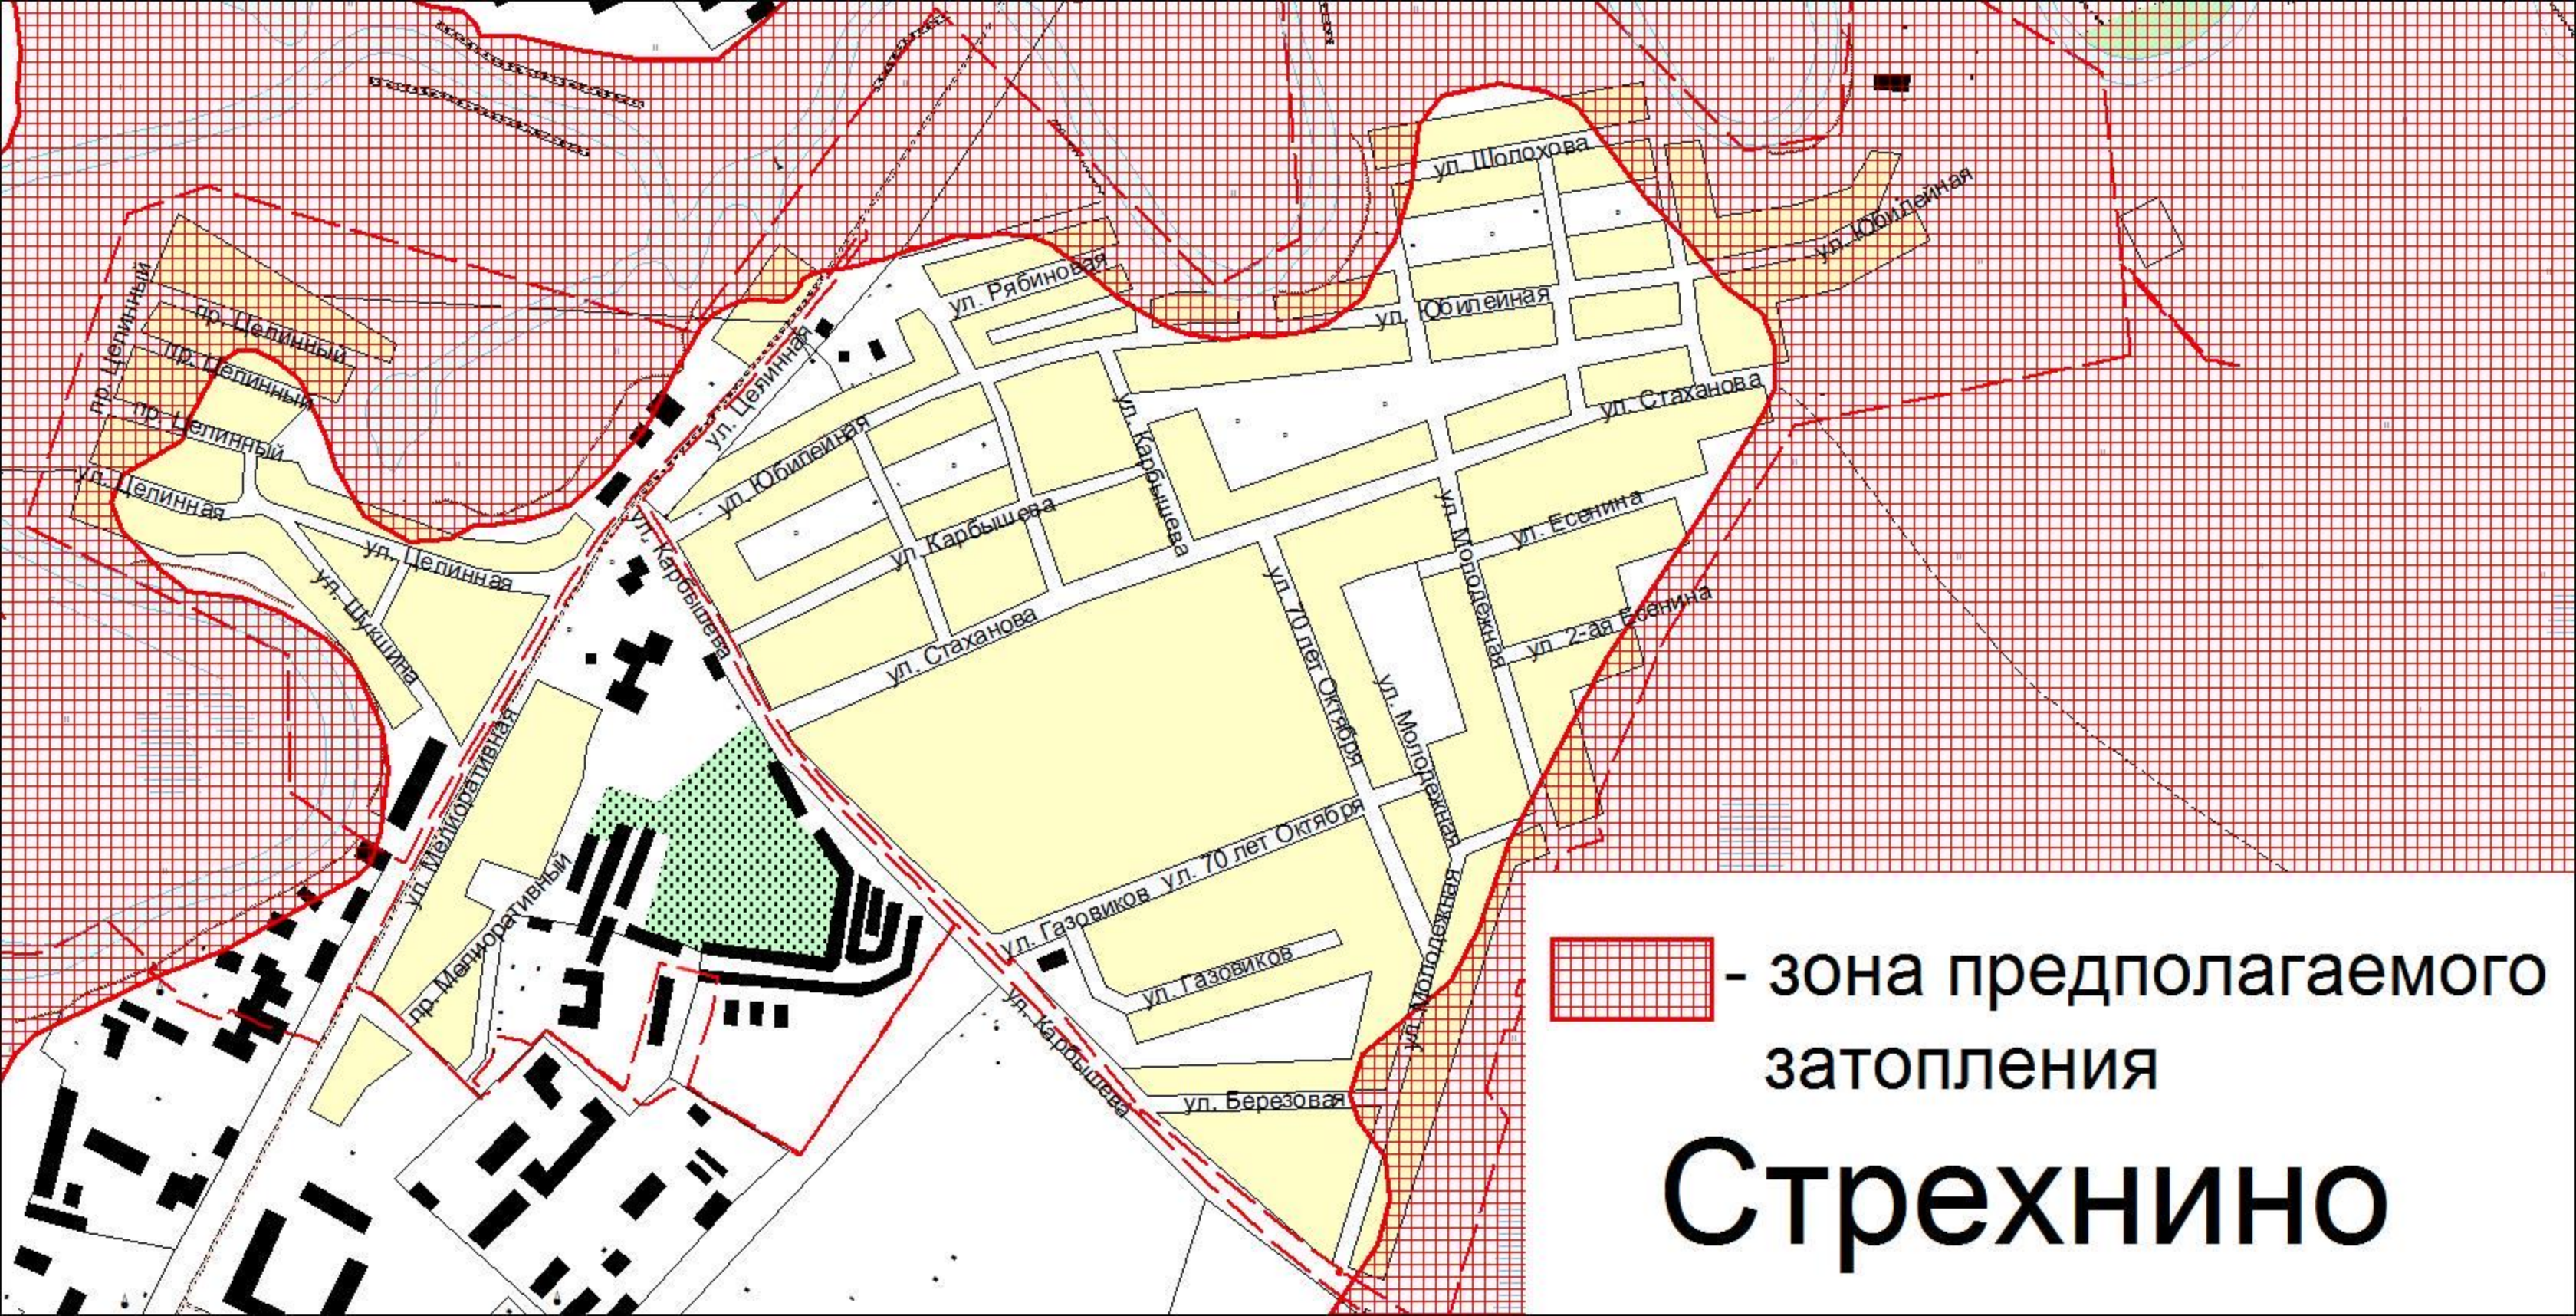

- зона предполагаемого затопления

Стрехнино