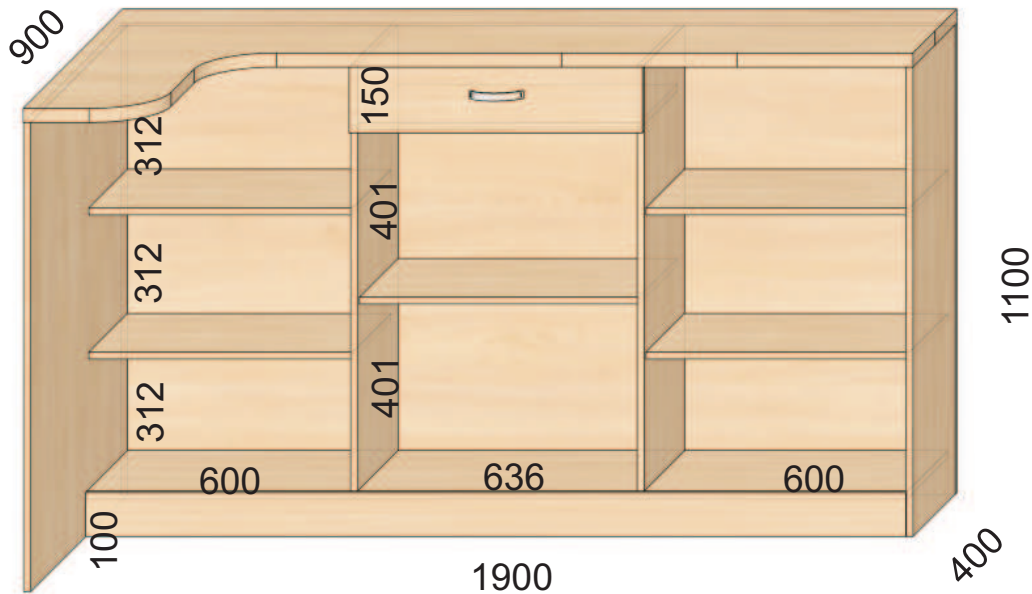

## Барная стойка (1900x400x1100)

Материалы: ЛДСП "Бук", столешница толщиной 32 мм, остальное 16 мм. Кромка по периметру столешни 2 мм, остальное 0,4 мм. Ящик на полновыкатных направляющих на 350 мм. Ручка хром 96 мм.

СТОИМОСТЬ: 13 050 р.