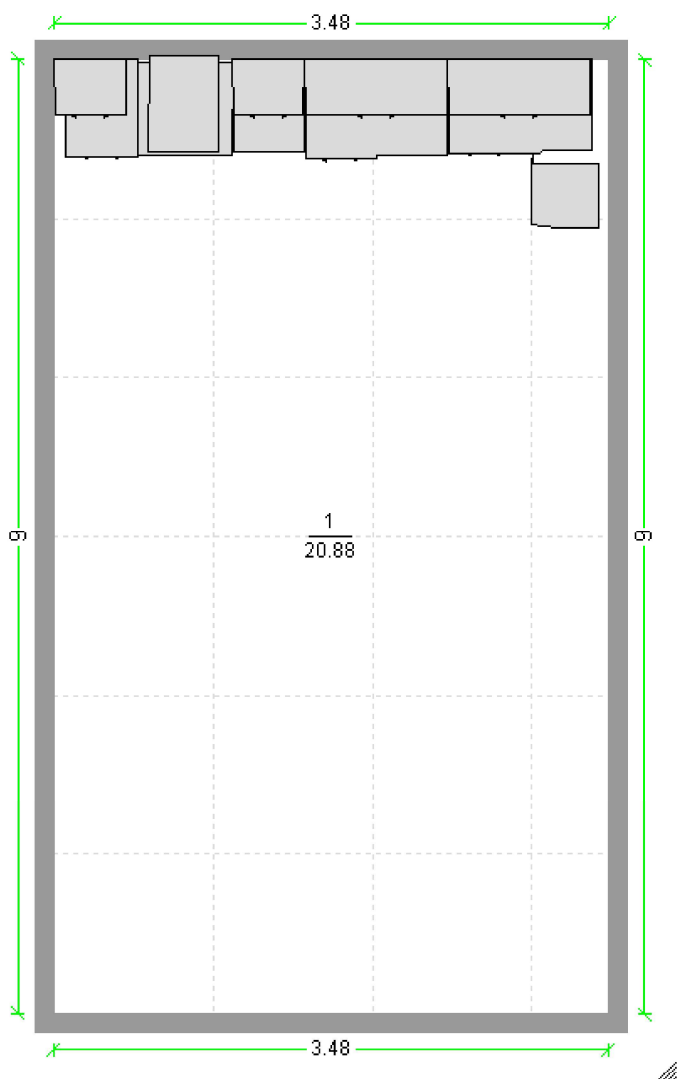

Вид спецификации

Новые кухни

Комнаты

Комната	Размеры комнат	Площадь пола	Площадь стен	Высота потолка
Комната 1	3.48 м x 6 м	20.88 м ²	54.98 м ²	2.9 м

Объекты

Фото	Описание	Цена	Количество
	КАПУЧИНО (Крем) В_72-45_1ДР Шкаф верхний с дверью распашной Код: 36321 Размеры (Ш x Г x В): 450 x 323 x 720 мм	2690 руб.	1 шт.
	Комплектующие Панель боковая декоративная (Верхняя) (КАПУЧИНО (Крем)) Код: 56602	1090 руб.	2 шт.
	КАПУЧИНО (Дуб) НнТ_72-40(45)_1ДР Шкаф нижний нестандартный торцевой с дверью распашной Код: 36332 Размеры (Ш x Г x В): 400 x 432 x 822 мм	2890 руб.	1 шт.

КАПУЧИНО (Дуб) Н_72-90_2ДР
Шкаф нижний с 2-мя дверями распашными
 Код: 36338
 Размеры (Ш x Г x В): 900 x 582 x 822 мм

4790 руб. 1 шт.

КАПУЧИНО (Дуб) НБ1я_72(12)-60_1Я
Шкаф нижний под бытовую технику с 1-м ящиком
 Код: 36350
 Размеры (Ш x Г x В): 600 x 582 x 822 мм

2490 руб. 1 шт.

КАПУЧИНО (Крем) В_36-90_1ДО
Шкаф верхний с дверью откидной
 Код: 36316
 Размеры (Ш x Г x В): 900 x 323 x 360 мм

2790 руб. 1 шт.

КАПУЧИНО (Крем) В_36-90_1ДО
Шкаф верхний с дверью откидной
 Код: 36316
 Размеры (Ш x Г x В): 900 x 323 x 360 мм

2790 руб. 1 шт.

Комплектующие
 Сушка 900
 Код: 30688

490 руб. 1 шт.

КАПУЧИНО (Крем) В_36-90_1ДОс
Шкаф верхний с дверью откидной со стеклом
 Код: 36317
 Размеры (Ш x Г x В): 900 x 323 x 360 мм

3290 руб. 2 шт.